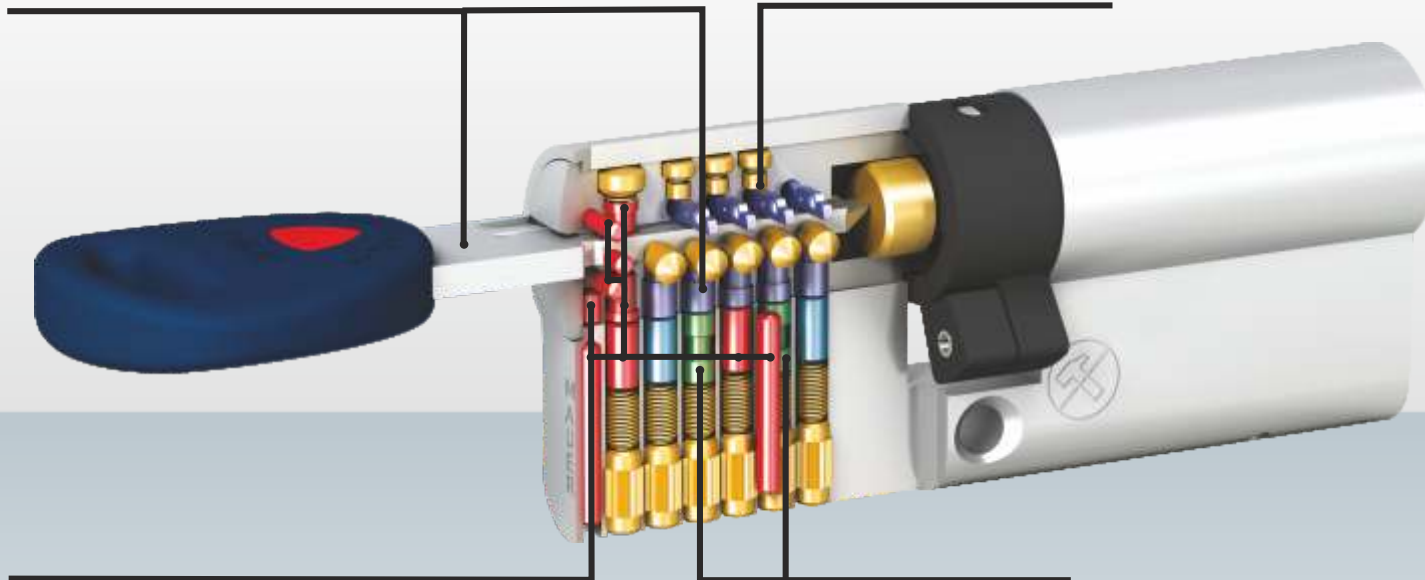

- Създадена по най-съвременна и иновативна технология
- Покрила най-високия европейски клас на сигурност срещу издърпване на ротора - 1500 кг
- Тествана за пожароустойчивост при повече от 400°С
- Патентована конструкция на ключа
- Повече от 20 000 000 комбинации
- Патентована конструкция на палеца за по-висока взломоустойчивост
- Кодова карта и контролиран дублаж за най-висока сигурност срещу нелегални копия на ключа
- Износоустойчиви материали (мелхиорови ключове и щифтове) за дълъг срок на експлоатация
- Подходяща за Системи Мастър Ключ, Системи с Еднаква Секретност и Самостоятелни Ключалки

NW4

**СЕКРЕТНИ ЩИФТОВЕ
И КЛЮЧ ОТ МЕЛХИОР,**
гарантиращи висока
износоустойчивост.

АНТИБАМПИНГ ЗАЩИТА, 
съставена от ламели със
специален дизайн в комбинация
с активни щифтове.

**КОМПЛЕКСНА ЗАЩИТА
ОТ РАЗПРОБИВАНЕ,**
състояща се от щифтове
от твърдосплавна стомана
в корпуса и ротора на ключалката.

**ПАТЕНТОВАН ДИЗАЙН
НА КЛЮЧА СРЕЩУ
НЕРЕГЛАМЕНТИРАН
ДУБЛАЖ**
чрез активни, въртящи
се ролки монтирани
вработната част
на ключа.

**ЕРГНОМИЧНА
РЪКОХВАТКА**
на ключа,
стилна и удобна.