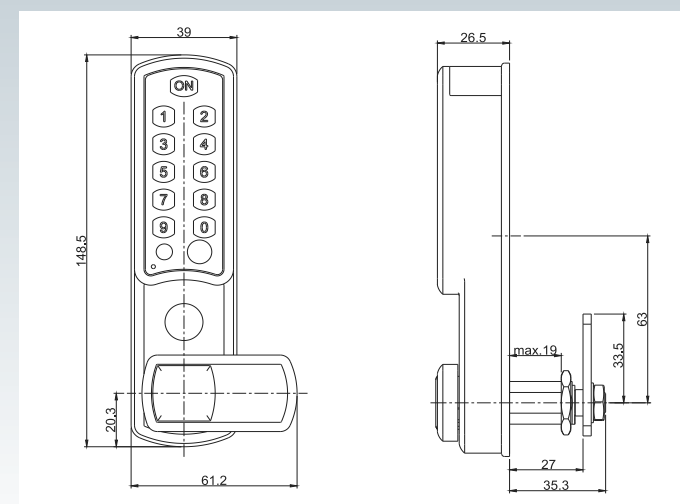

Техническа спецификация

Наименование	ЕЛЛ КАМ - 101.101 с код; - 101.114 с карта 125 KHz; - 101.115 с карта 13.56 MHz
Електрическо захранване	Батерия 9 волта, алкална
Брой цикли*	15 000 (код); 10 000 (карта)
Наличие на мастер код	Да
Аварийно захранване отвън	Да, чрез 9-волтова батерия
Корпус	Алуминий; ЦАМ
Ос	Месинг
Диаметър на оста	18 мм
Дебелина на вратата	До 19 мм
Отваряне	Ляво / Дясно
Позициониране	Вертикално / Горизонтално
Съвместимост	С мебелни ключалки тип Евролокс
Заключване	Чрез палец, различни модели
Покритие**	Черно / Сиво
Подходяща за	Шкафове, сейфове касети, кутии за ключове, лекарства и др.
Произведена в	ЕС
Гаранция	5 години
Индивидуален дизайн на стикера	Възможен
Шаблон за монтаж	Наличен

* В зависимост от околната среда

** За брава Ellcam с карта /13,56 MHz/ е възможно само черно покритие