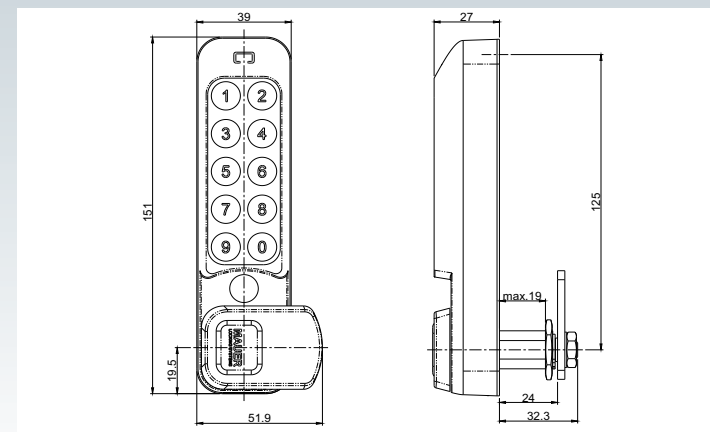

Техническа спецификация

Наименование	ЕЛЛ КАМ, модел 101.120, с код
Електрическо хранване	3 батерии тип "ААА" /над 20 000 цикъла/, алкални
Брой цикли*	20 000
Софтуер	Свободно избираем – за сменяеми или постоянни потребители
Сигнализация	Четирицветна /червено, синьо, зелено, жълто/
Клавиатура	Капацитивна, без износващи се подвижни части, изработена по най-съвременна технология
Електронен аварийен ключ	Да
Наличие на мастер код	Да
Наличие на служебен код	Да
Възможност за предварително задаване на време за отваряне и блокиране	Да
Изпълнителен механизъм	Електродвигател
Аварийно хранване отвън	Да, чрез micro USB
Корпус	От високо технологична пластмаса, подходящ за басейни и помещения с висока влажност
Антибампинг защита	Да
Защита от прах и влага /вода/	Да, Ip54
Ос	Месинг
Диаметър на оста	18 мм
Дебелина на вратата	До 19 мм
Отваряне	Ляво/Дясно
Позициониране	Вертикално/Хоризонтално
Съвместимост	С мебелни ключалки тип Евролокс
Заклучване	Чрез палец, различни модели
Цвят	Черен
Подходяща за	Шкафове, сейфови касети, кутии за ключове, лекарства и др.
Произведена в	ЕС
Гаранция	2 години
Индивидуален дизайн на стикера	Възможен

* В зависимост от околната среда